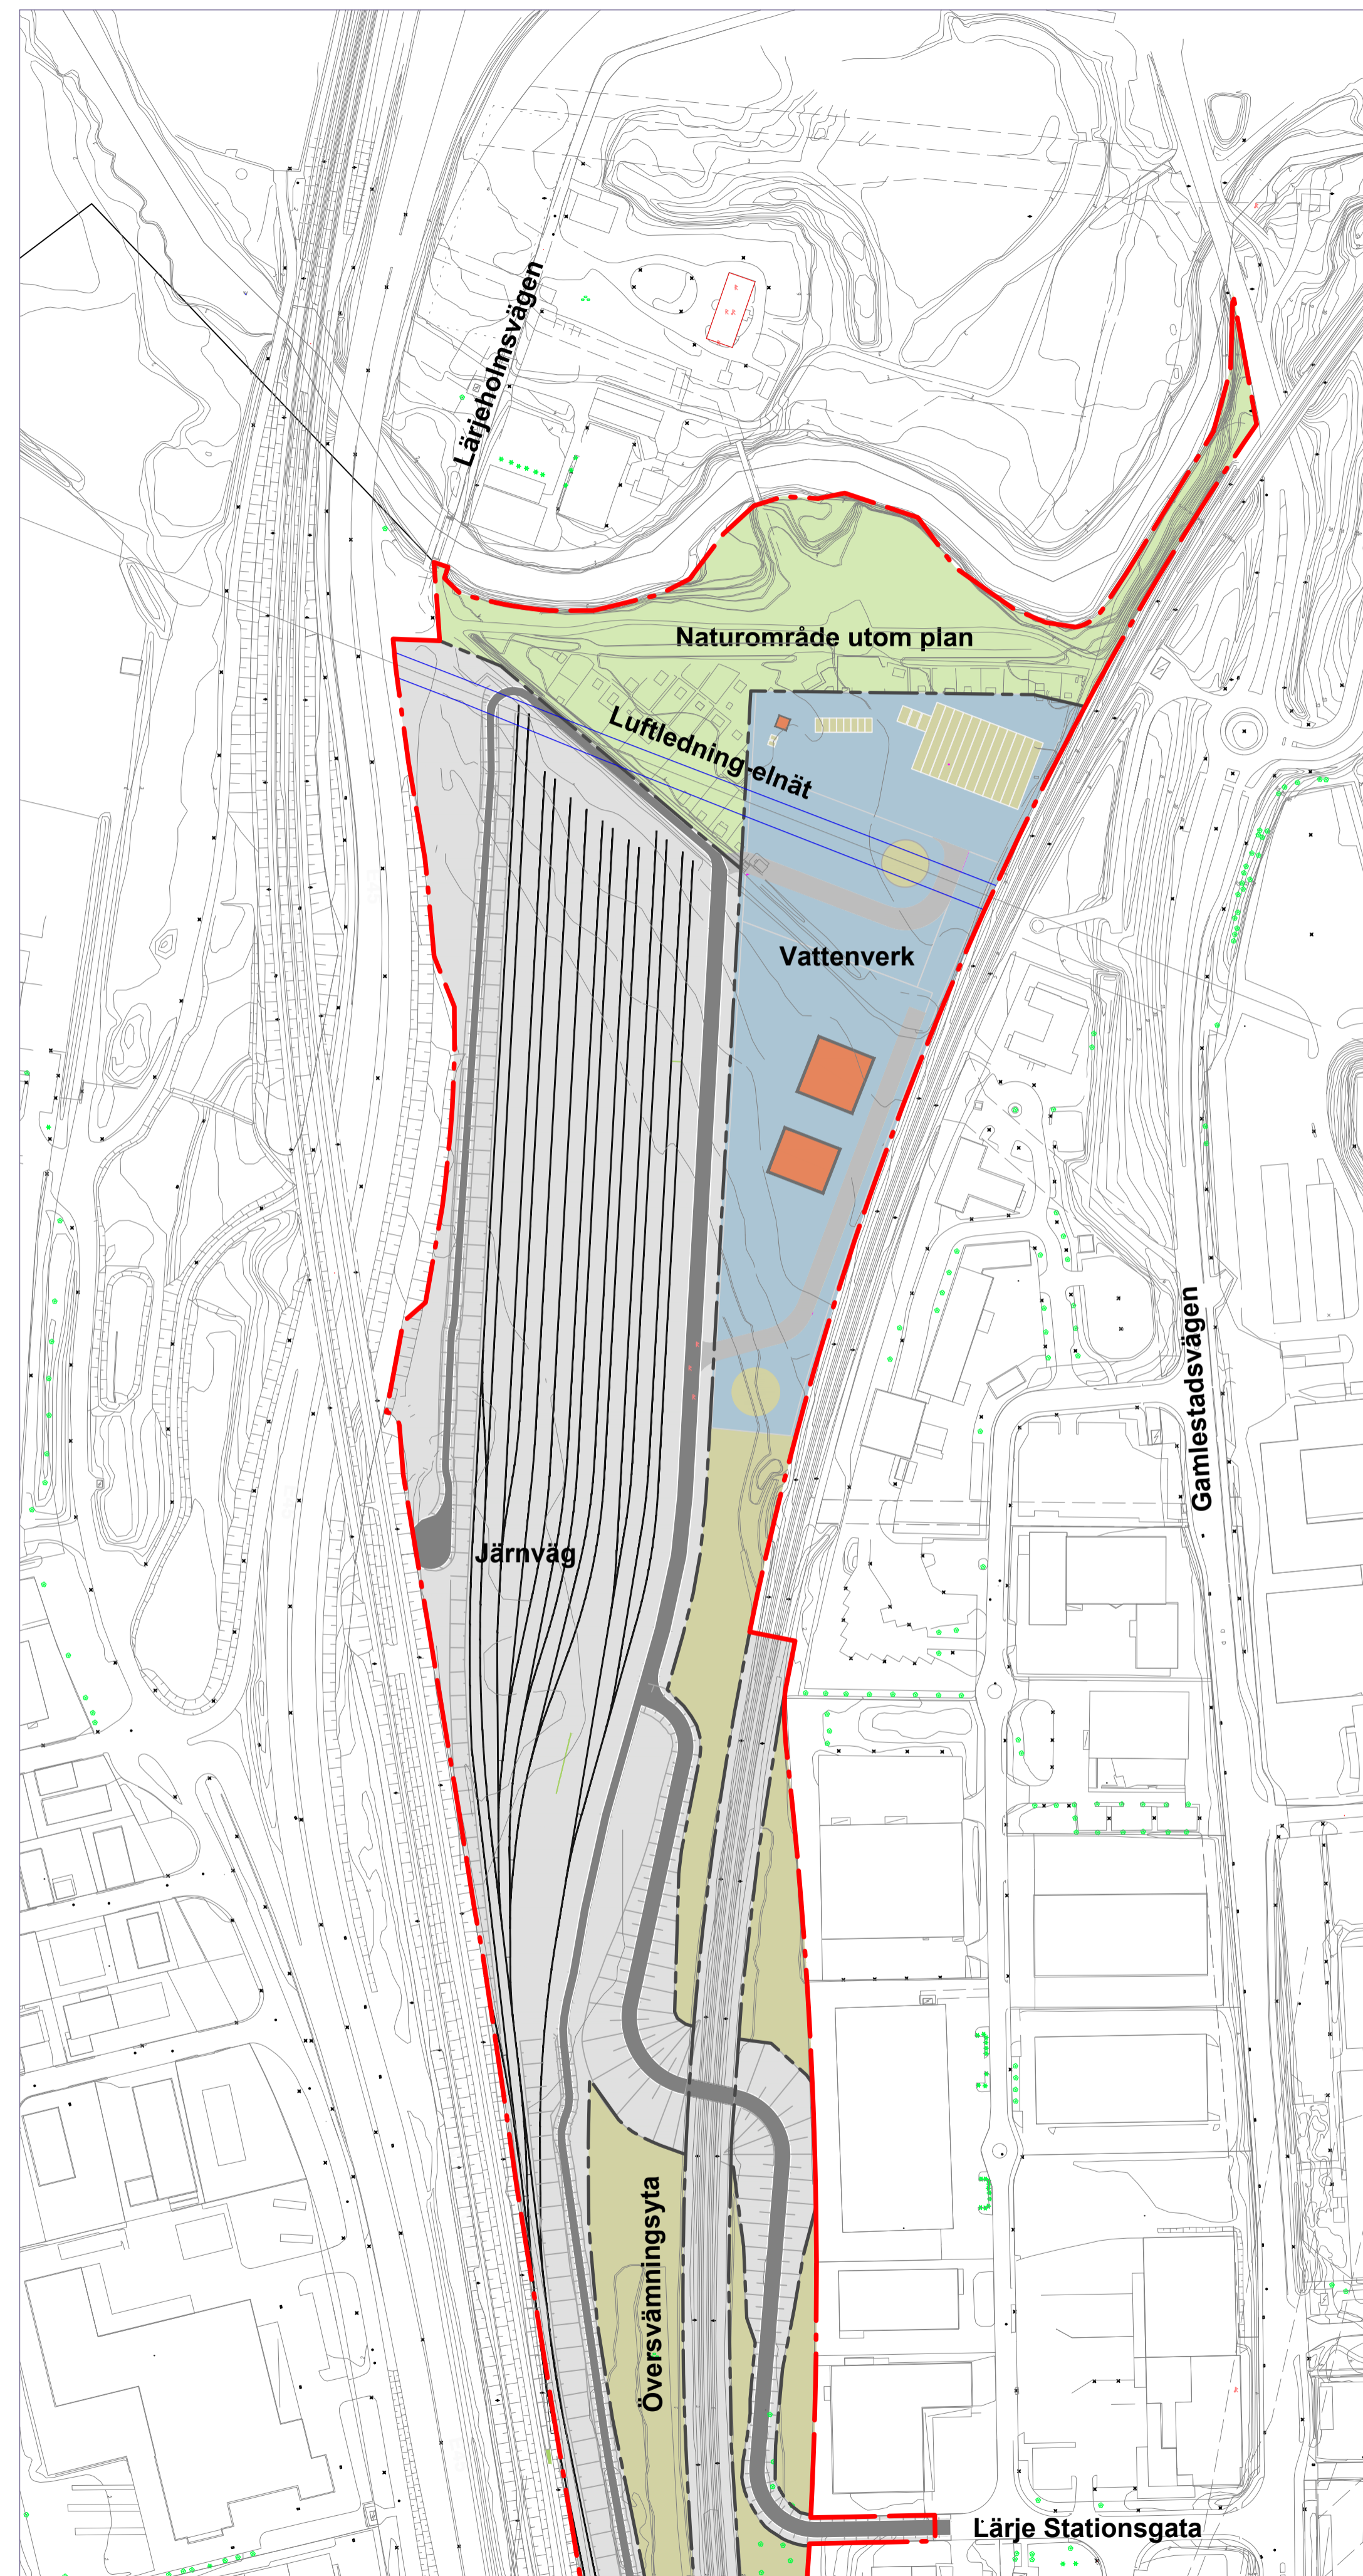

Skala 1:2000

Cadritad av: Angel Ferrufino V

BETECKNINGAR

Planområdesgräns

Luftled-elnät

Befintlig byggnad, fasadiv

Föreslagen byggnad

Detaljplan
För järnvägsområde med mera i Lärje
inom stadsdelen Gamlestaden i Göteborg

Göteborg 2021-08-24

Asa Lindborg
Planchef

Christer Persson
Planarkitekt